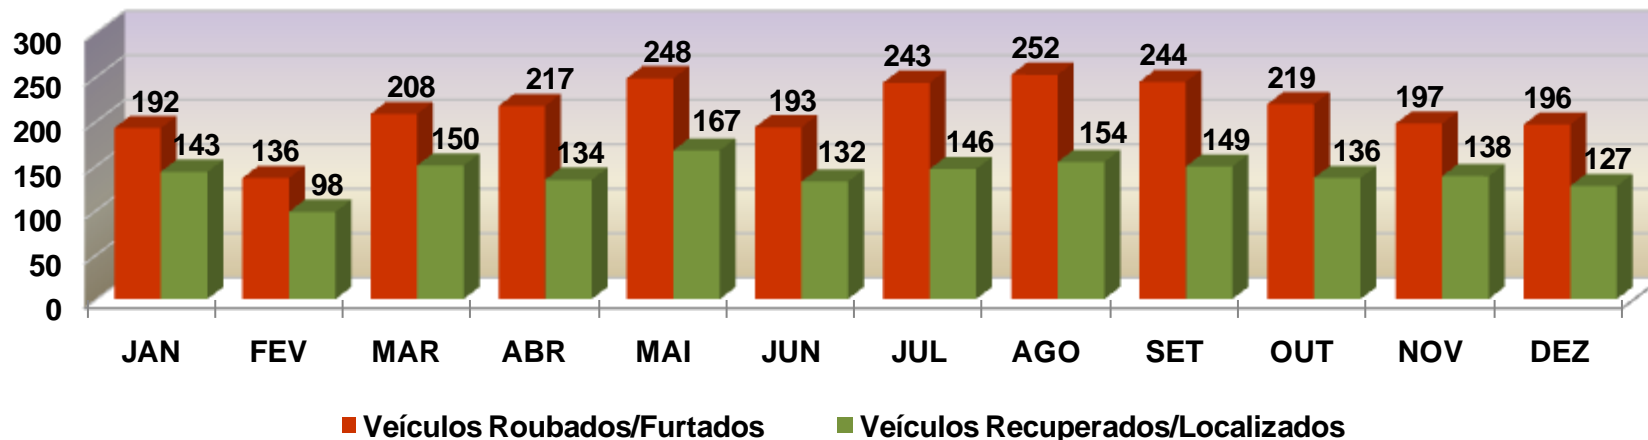

FURTO DE MOTOCICLETA

TOTAL ATÉ 31 DE JULHO/2014- 297
TOTAL ATÉ 31 DE JULHO/2015- 286
TOTAL ATÉ 31 DE JULHO/2016- 329

COMPARATIVO DAS OCORRÊNCIAS DE **FURTO DE MOTOCICLETA**
REGISTRADOS EM **VÁRZEA GRANDE** - JANEIRO A DEZEMBRO - 2014/2015/2016.
PERÍODO DE 01 A 31 DE JULHO DE 2016 - FECHAMENTO.

FURTO DE MOTOCICLETA

TOTAL ATÉ 31 DE JULHO/2014- 122
TOTAL ATÉ 31 DE JULHO/2015- 111
TOTAL ATÉ 31 DE JULHO/2016- 122

POLÍCIA JUDICIÁRIA CIVIL

DIRETORIA DE INTELIGÊNCIA – SEÇÃO DE ESTATÍSTICA CRIMINAL

TOTAL DE **VEÍCULOS RECUPERADOS** - Automóveis e Motocicletas
REGIÃO METROPOLITANA - JANEIRO A DEZEMBRO 2014/2015/2016.
PERÍODO DE 01 A 31 JULHO DE 2016 - FECHAMENTO.

VEÍCULOS RECUPERADOS

TOTAL ATÉ 31 DE JULHO/2014 - 1.641
TOTAL ATÉ 31 DE JULHO/2015 - 1.595
TOTAL ATÉ 31 DE JULHO/2016 - 1.659

POLÍCIA JUDICIÁRIA CIVIL

DIRETORIA DE INTELIGÊNCIA – SEÇÃO DE ESTATÍSTICA CRIMINAL

Comparativo Mensal das Ocorrências de Roubo e Furto de Veículos com o Total de Veículos Recuperados - [CUIABÁ](#) - Período de Janeiro a Julho **2016**.

Comparativo Mensal das Ocorrências de Roubo e Furto de Veículos com o Total de Veículos Recuperados - [CUIABÁ](#) - **2015**.