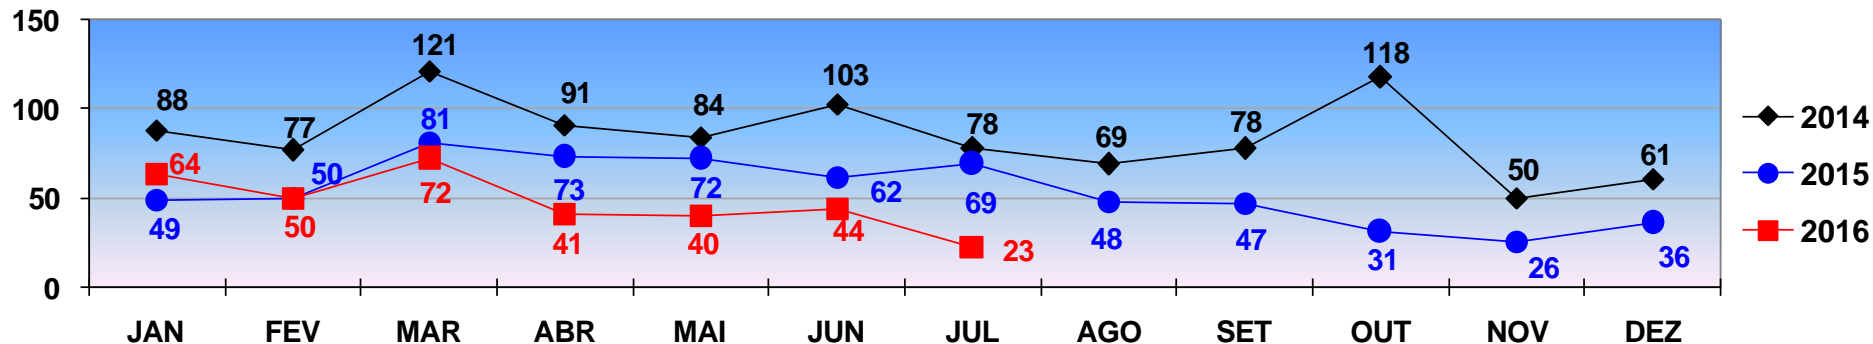

ROUBO DE AUTOMÓVEL

TOTAL ATÉ 31 DE JULHO/2014 - 534
TOTAL ATÉ 31 DE JULHO/2015 - 485
TOTAL ATÉ 31 DE JULHO/2016 - 601

COMPARATIVO DAS OCORRÊNCIAS DE **ROUBO DE AUTOMÓVEL**
REGISTRADOS EM **VÁRZEA GRANDE** - JANEIRO A DEZEMBRO - 2014/2015/2016.
PERÍODO DE 01 A 31 DE JULHO DE 2016 - FECHAMENTO.

ROUBO DE AUTOMÓVEL

TOTAL ATÉ 31 DE JULHO/2014 - 423
TOTAL ATÉ 31 DE JULHO/2015 - 286
TOTAL ATÉ 31 DE JULHO/2016 - 332

POLÍCIA JUDICIÁRIA CIVIL

DIRETORIA DE INTELIGÊNCIA – SEÇÃO DE ESTATÍSTICA CRIMINAL

COMPARATIVO DAS OCORRÊNCIAS DE **ROUBO DE MOTOCICLETA**
REGISTRADOS EM **CUIABÁ** - JANEIRO A DEZEMBRO - 2014/2015/2016.
PERÍODO DE 01 A 31 DE JULHO DE 2016 - FECHAMENTO.

ROUBO DE MOTOCICLETA

TOTAL ATÉ 31 DE JULHO/2014- 325
TOTAL ATÉ 31 DE JULHO/2015- 403
TOTAL ATÉ 31 DE JULHO/2016- 271

COMPARATIVO DAS OCORRÊNCIAS DE **ROUBO DE MOTOCICLETA**
REGISTRADOS EM **VÁRZEA GRANDE** - JANEIRO A DEZEMBRO - 2014/2015/2016.
PERÍODO DE 01 A 31 DE JULHO DE 2016 - FECHAMENTO.

ROUBO DE MOTOCICLETA

TOTAL ATÉ 31 DE JULHO/2014- 642
TOTAL ATÉ 31 DE JULHO/2015- 456
TOTAL ATÉ 31 DE JULHO/2016- 334

POLÍCIA JUDICIÁRIA CIVIL

DIRETORIA DE INTELIGÊNCIA – SEÇÃO DE ESTATÍSTICA CRIMINAL

COMPARATIVO DAS OCORRÊNCIAS DE **FURTO DE AUTOMÓVEL**
REGISTRADOS EM **CUIABÁ** - JANEIRO A DEZEMBRO - 2014/2015/2016.
PERÍODO DE 01 A 31 DE JULHO DE 2016 - FECHAMENTO.