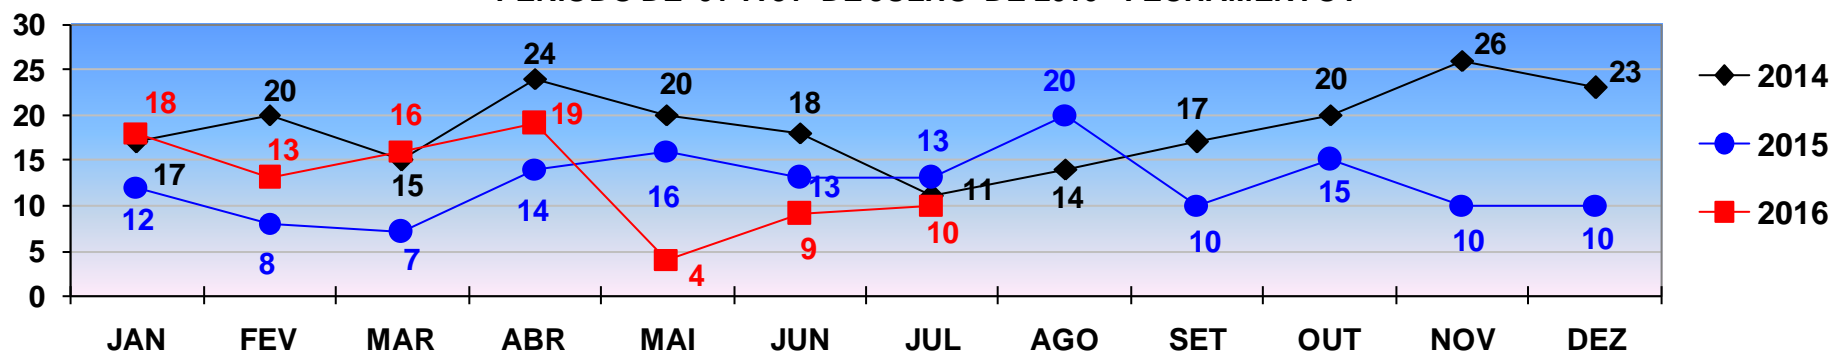

POLÍCIA JUDICIÁRIA CIVIL

COMPARATIVO - VÍTIMAS DE **HOMICÍDIO**
REGISTRADOS EM **CUIABÁ** - JANEIRO A DEZEMBRO - 2014/2015/2016.
PERÍODO DE 01 A 31 DE JULHO DE 2016 - FECHAMENTO .

HOMICÍDIO

TOTAL ATÉ 31 DE JULHO/2014 - 128
TOTAL ATÉ 31 DE JULHO/2015 - 146
TOTAL ATÉ 31 DE JULHO/2016- 118

COMPARATIVO - VÍTIMAS DE **HOMICÍDIO**
REGISTRADOS EM **VÁRZEA GRANDE** - JANEIRO A DEZEMBRO - 2014/2015/2016.
PERÍODO DE 01 A 31 DE JULHO DE 2016 - FECHAMENTO .

HOMICÍDIO

TOTAL ATÉ 31 DE JULHO/2014 - 125
TOTAL ATÉ 31 DE JULHO/2015 - 83
TOTAL ATÉ 31 DE JULHO/2016 - 89

POLÍCIA JUDICIÁRIA CIVIL

DIRETORIA DE INTELIGÊNCIA – SEÇÃO DE ESTATÍSTICA CRIMINAL

COMPARATIVO - VÍTIMAS DE **ROUBO SEGUIDO DE MORTE**
REGISTRADOS EM **CUIABÁ** - JANEIRO A DEZEMBRO - 2014/2015/2016
PERÍODO DE 01 A 31 DE JULHO DE 2016 - FECHAMENTO.

ROUBO SEGUIDO DE MORTE

TOTAL ATÉ 31 DE JULHO/2014 - 05
TOTAL ATÉ 31 DE JULHO/2015 - 08
TOTAL ATÉ 31 DE JULHO/2016 - 12

COMPARATIVO - VÍTIMAS DE **ROUBO SEGUIDO DE MORTE**
REGISTRADOS EM **VÁRZEA GRANDE** - JANEIRO A DEZEMBRO - 2014/2015/2016.
PERÍODO DE 01 A 31 DE JULHO DE 2016 - FECHAMENTO.