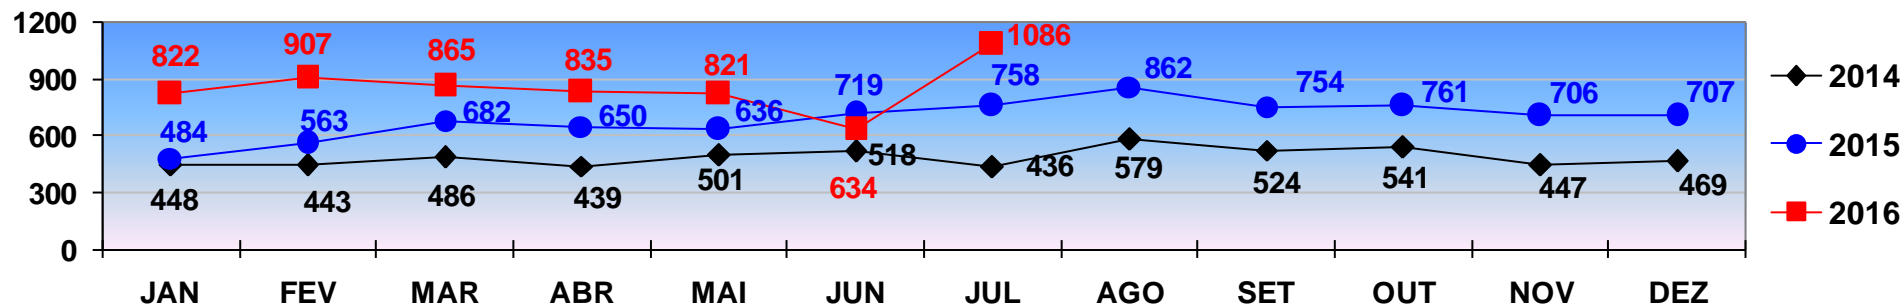

ROUBO SEGUIDO DE MORTE

TOTAL ATÉ 31 DE JULHO/2014 - 05
TOTAL ATÉ 31 DE JULHO/2015 - 08
TOTAL ATÉ 31 DE JULHO/2016 - 12

COMPARATIVO - VÍTIMAS DE **ROUBO SEGUIDO DE MORTE**
REGISTRADOS EM **VÁRZEA GRANDE** - JANEIRO A DEZEMBRO - 2014/2015/2016.
PERÍODO DE 01 A 31 DE JULHO DE 2016 - FECHAMENTO.

ROUBO SEGUIDO DE MORTE

TOTAL ATÉ 31 DE JULHO/2014 - 08
TOTAL ATÉ 31 DE JULHO/2015 - 06
TOTAL ATÉ 31 DE JULHO/2016 - 10

POLÍCIA JUDICIÁRIA CIVIL

DIRETORIA DE INTELIGÊNCIA – SEÇÃO DE ESTATÍSTICA CRIMINAL

COMPARATIVO DAS OCORRÊNCIAS DE **ROUBO**
REGISTRADOS EM **CUIABÁ** - JANEIRO A DEZEMBRO - 2014/2015/2016
PERÍODO DE 01 A 31 DE JULHO DE 2016 - FECHAMENTO.

ROUBO

TOTAL ATÉ 31 DE JULHO/2014 - 3.271
TOTAL ATÉ 31 DE JULHO/2015 - 4.492
TOTAL ATÉ 31 DE JULHO/2016 - 5.970

COMPARATIVO DAS OCORRÊNCIAS DE **ROUBO**
REGISTRADOS EM **VÁRZEA GRANDE** - JANEIRO A DEZEMBRO - 2014/2015/2016.
PERÍODO DE 01 A 31 DE JULHO DE 2016 - FECHAMENTO.

ROUBO

TOTAL ATÉ 31 DE JULHO/2014 - 1.954
TOTAL ATÉ 31 DE JULHO/2015 - 2.029
TOTAL ATÉ 31 DE JULHO/2016 - 2.988

POLÍCIA JUDICIÁRIA CIVIL

DIRETORIA DE INTELIGÊNCIA – SEÇÃO DE ESTATÍSTICA CRIMINAL

COMPARATIVO DAS OCORRÊNCIAS DE **FURTO**
REGISTRADOS EM **CUIABÁ** - JANEIRO A DEZEMBRO - 2014/2015/2016.
PERÍODO DE 01 A 31 DE JULHO DE 2016 - FECHAMENTO.