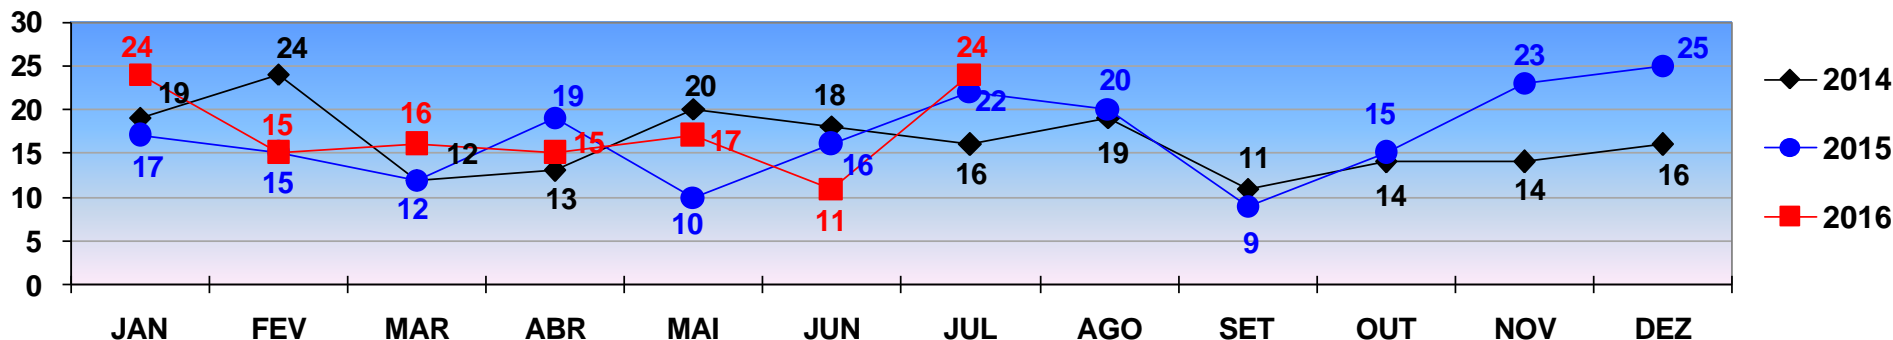

ROUBO DE MOTOCICLETA

TOTAL ATÉ 31 DE JULHO/2014- 642
TOTAL ATÉ 31 DE JULHO/2015- 456
TOTAL ATÉ 31 DE JULHO/2016- 334

POLÍCIA JUDICIÁRIA CIVIL

DIRETORIA DE INTELIGÊNCIA – SEÇÃO DE ESTATÍSTICA CRIMINAL

COMPARATIVO DAS OCORRÊNCIAS DE **FURTO DE AUTOMÓVEL**
REGISTRADOS EM **CUIABÁ** - JANEIRO A DEZEMBRO - 2014/2015/2016.
PERÍODO DE 01 A 31 DE JULHO DE 2016 - FECHAMENTO.

FURTO DE AUTOMÓVEL

TOTAL ATÉ 31 DE JULHO/2014 - 296
TOTAL ATÉ 31 DE JULHO/2015 - 318
TOTAL ATÉ 31 DE JULHO/2016 - 349

COMPARATIVO DAS OCORRÊNCIAS DE **FURTO DE AUTOMÓVEL**
REGISTRADOS EM **VÁRZEA GRANDE** - JANEIRO A DEZEMBRO - 2014/2015/2016.
PERÍODO DE 01 A 31 DE JULHO DE 2016 - FECHAMENTO.

FURTO DE AUTOMÓVEL

TOTAL ATÉ 31 DE JULHO/2014 - 73
TOTAL ATÉ 31 DE JULHO/2015 - 84
TOTAL ATÉ 31 DE JULHO/2016 - 139

POLÍCIA JUDICIÁRIA CIVIL

DIRETORIA DE INTELIGÊNCIA – SEÇÃO DE ESTATÍSTICA CRIMINAL

COMPARATIVO DAS OCORRÊNCIAS DE **FURTO DE MOTOCICLETA**
REGISTRADOS EM **CUIABÁ** - JANEIRO A DEZEMBRO - 2014/2015/2016.
PERÍODO DE 01 A 31 DE JULHO DE 2016 - FECHAMENTO.

FURTO DE MOTOCICLETA

TOTAL ATÉ 31 DE JULHO/2014- 297
TOTAL ATÉ 31 DE JULHO/2015- 286
TOTAL ATÉ 31 DE JULHO/2016- 329

COMPARATIVO DAS OCORRÊNCIAS DE **FURTO DE MOTOCICLETA**
REGISTRADOS EM **VÁRZEA GRANDE** - JANEIRO A DEZEMBRO - 2014/2015/2016.
PERÍODO DE 01 A 31 DE JULHO DE 2016 - FECHAMENTO.