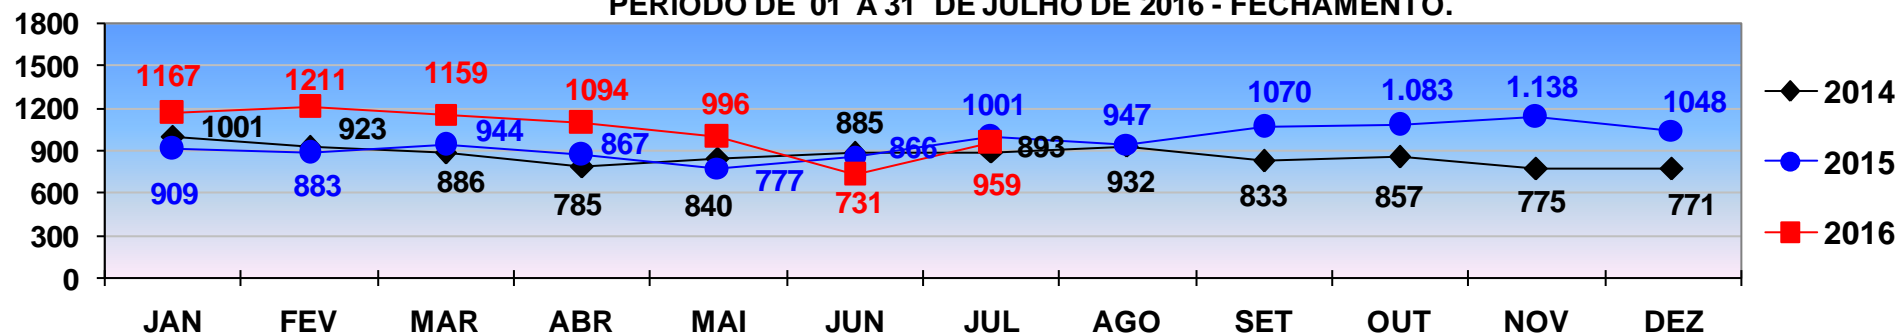

ROUBO

TOTAL ATÉ 31 DE JULHO/2014 - 3.271
TOTAL ATÉ 31 DE JULHO/2015 - 4.492
TOTAL ATÉ 31 DE JULHO/2016 - 5.970

COMPARATIVO DAS OCORRÊNCIAS DE **ROUBO**
REGISTRADOS EM **VÁRZEA GRANDE** - JANEIRO A DEZEMBRO - 2014/2015/2016.
PERÍODO DE 01 A 31 DE JULHO DE 2016 - FECHAMENTO.

ROUBO

TOTAL ATÉ 31 DE JULHO/2014 - 1.954
TOTAL ATÉ 31 DE JULHO/2015 - 2.029
TOTAL ATÉ 31 DE JULHO/2016 - 2.988

POLÍCIA JUDICIÁRIA CIVIL

DIRETORIA DE INTELIGÊNCIA – SEÇÃO DE ESTATÍSTICA CRIMINAL

COMPARATIVO DAS OCORRÊNCIAS DE **FURTO**
REGISTRADOS EM **CUIABÁ** - JANEIRO A DEZEMBRO - 2014/2015/2016.
PERÍODO DE 01 A 31 DE JULHO DE 2016 - FECHAMENTO.

FURTO

TOTAL ATÉ 31 DE JULHO/2014 - 6.213
TOTAL ATÉ 31 DE JULHO/2015 - 6.247
TOTAL ATÉ 31 DE JULHO/2016 - 7.317

COMPARATIVO DAS OCORRÊNCIAS DE **FURTO**
REGISTRADOS EM **VÁRZEA GRANDE** - JANEIRO A DEZEMBRO - 2014/2015/2016.
PERÍODO DE 01 A 31 DE JULHO DE 2016 - FECHAMENTO.

FURTO

TOTAL ATÉ 31 DE JULHO/2014 - 1.924
TOTAL ATÉ 31 DE JULHO/2015 - 1.963
TOTAL ATÉ 31 DE JULHO/2016 - 2.121

POLÍCIA JUDICIÁRIA CIVIL

DIRETORIA DE INTELIGÊNCIA – SEÇÃO DE ESTATÍSTICA CRIMINAL

COMPARATIVO DAS OCORRÊNCIAS DE **ROUBO DE AUTOMÓVEL**
REGISTRADOS EM **CUIABÁ** - JANEIRO A DEZEMBRO - 2014/2015/2016.
PERÍODO DE 01 A 31 DE JULHO DE 2016 - FECHAMENTO.