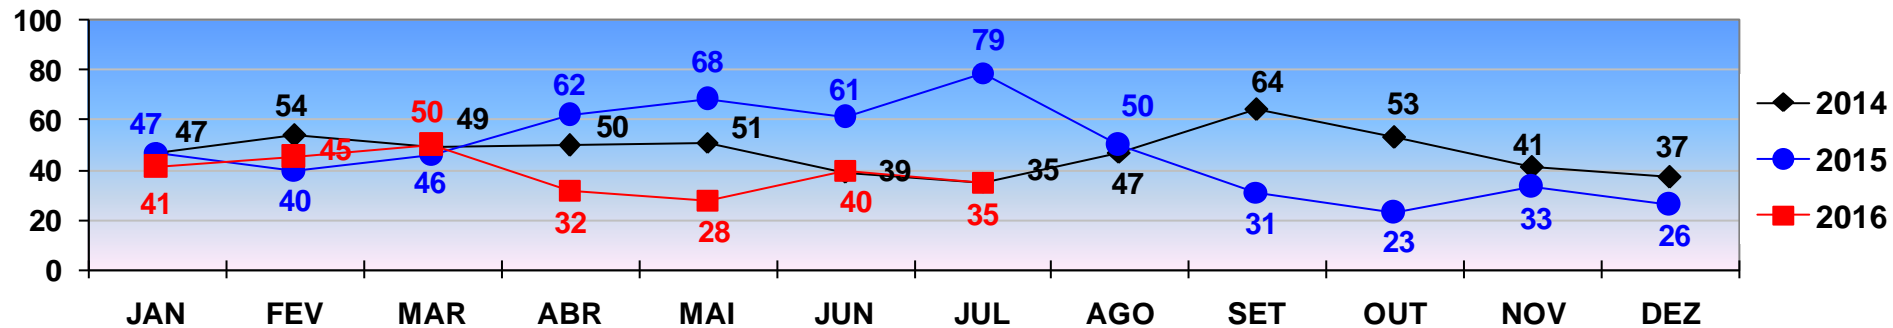

ROUBO DE AUTOMÓVEL

TOTAL ATÉ 31 DE JULHO/2014 - 534
TOTAL ATÉ 31 DE JULHO/2015 - 485
TOTAL ATÉ 31 DE JULHO/2016 - 601

COMPARATIVO DAS OCORRÊNCIAS DE **ROUBO DE AUTOMÓVEL**
REGISTRADOS EM **VÁRZEA GRANDE** - JANEIRO A DEZEMBRO - 2014/2015/2016.
PERÍODO DE 01 A 31 DE JULHO DE 2016 - FECHAMENTO.

ROUBO DE AUTOMÓVEL

TOTAL ATÉ 31 DE JULHO/2014 - 423
TOTAL ATÉ 31 DE JULHO/2015 - 286
TOTAL ATÉ 31 DE JULHO/2016 - 332

POLÍCIA JUDICIÁRIA CIVIL

DIRETORIA DE INTELIGÊNCIA – SEÇÃO DE ESTATÍSTICA CRIMINAL

COMPARATIVO DAS OCORRÊNCIAS DE **ROUBO DE MOTOCICLETA**
REGISTRADOS EM **CUIABÁ** - JANEIRO A DEZEMBRO - 2014/2015/2016.
PERÍODO DE 01 A 31 DE JULHO DE 2016 - FECHAMENTO.

ROUBO DE MOTOCICLETA

TOTAL ATÉ 31 DE JULHO/2014- 325
TOTAL ATÉ 31 DE JULHO/2015- 403
TOTAL ATÉ 31 DE JULHO/2016- 271

COMPARATIVO DAS OCORRÊNCIAS DE **ROUBO DE MOTOCICLETA**
REGISTRADOS EM **VÁRZEA GRANDE** - JANEIRO A DEZEMBRO - 2014/2015/2016.
PERÍODO DE 01 A 31 DE JULHO DE 2016 - FECHAMENTO.

ROUBO DE MOTOCICLETA

TOTAL ATÉ 31 DE JULHO/2014- 642
TOTAL ATÉ 31 DE JULHO/2015- 456
TOTAL ATÉ 31 DE JULHO/2016- 334

POLÍCIA JUDICIÁRIA CIVIL

DIRETORIA DE INTELIGÊNCIA – SEÇÃO DE ESTATÍSTICA CRIMINAL

COMPARATIVO DAS OCORRÊNCIAS DE **FURTO DE AUTOMÓVEL**
REGISTRADOS EM **CUIABÁ** - JANEIRO A DEZEMBRO - 2014/2015/2016.
PERÍODO DE 01 A 31 DE JULHO DE 2016 - FECHAMENTO.