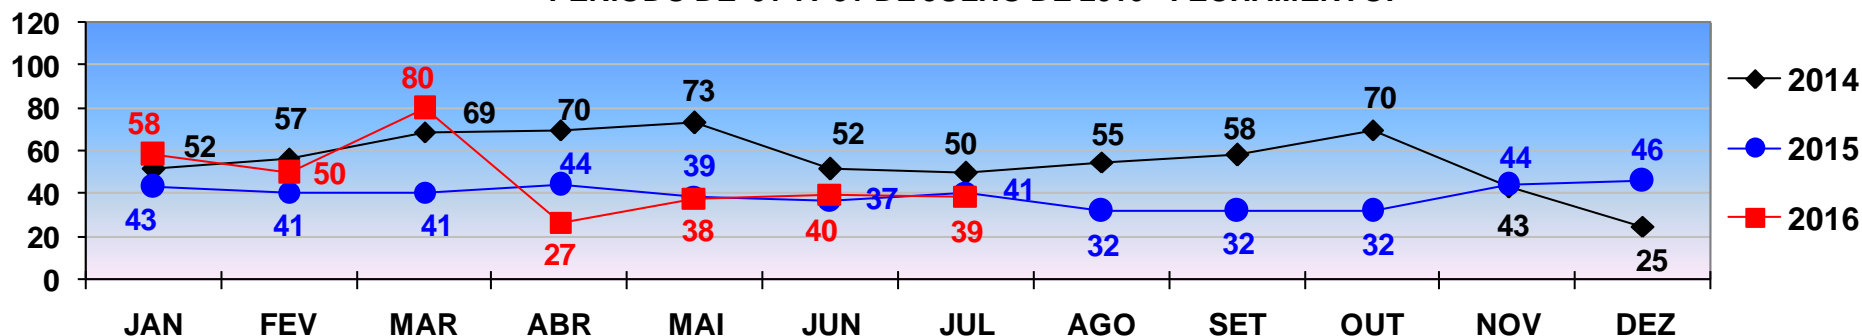

FURTO

TOTAL ATÉ 31 DE JULHO/2014 - 6.213
TOTAL ATÉ 31 DE JULHO/2015 - 6.247
TOTAL ATÉ 31 DE JULHO/2016 - 7.317

COMPARATIVO DAS OCORRÊNCIAS DE **FURTO**
REGISTRADOS EM **VÁRZEA GRANDE** - JANEIRO A DEZEMBRO - 2014/2015/2016.
PERÍODO DE 01 A 31 DE JULHO DE 2016 - FECHAMENTO.

FURTO

TOTAL ATÉ 31 DE JULHO/2014 - 1.924
TOTAL ATÉ 31 DE JULHO/2015 - 1.963
TOTAL ATÉ 31 DE JULHO/2016 - 2.121

POLÍCIA JUDICIÁRIA CIVIL

DIRETORIA DE INTELIGÊNCIA – SEÇÃO DE ESTATÍSTICA CRIMINAL

COMPARATIVO DAS OCORRÊNCIAS DE **ROUBO DE AUTOMÓVEL**
REGISTRADOS EM **CUIABÁ** - JANEIRO A DEZEMBRO - 2014/2015/2016.
PERÍODO DE 01 A 31 DE JULHO DE 2016 - FECHAMENTO.

ROUBO DE AUTOMÓVEL

TOTAL ATÉ 31 DE JULHO/2014 - 534
TOTAL ATÉ 31 DE JULHO/2015 - 485
TOTAL ATÉ 31 DE JULHO/2016 - 601

COMPARATIVO DAS OCORRÊNCIAS DE **ROUBO DE AUTOMÓVEL**
REGISTRADOS EM **VÁRZEA GRANDE** - JANEIRO A DEZEMBRO - 2014/2015/2016.
PERÍODO DE 01 A 31 DE JULHO DE 2016 - FECHAMENTO.

ROUBO DE AUTOMÓVEL

TOTAL ATÉ 31 DE JULHO/2014 - 423
TOTAL ATÉ 31 DE JULHO/2015 - 286
TOTAL ATÉ 31 DE JULHO/2016 - 332

POLÍCIA JUDICIÁRIA CIVIL

DIRETORIA DE INTELIGÊNCIA – SEÇÃO DE ESTATÍSTICA CRIMINAL

COMPARATIVO DAS OCORRÊNCIAS DE **ROUBO DE MOTOCICLETA**
REGISTRADOS EM **CUIABÁ** - JANEIRO A DEZEMBRO - 2014/2015/2016.
PERÍODO DE 01 A 31 DE JULHO DE 2016 - FECHAMENTO.