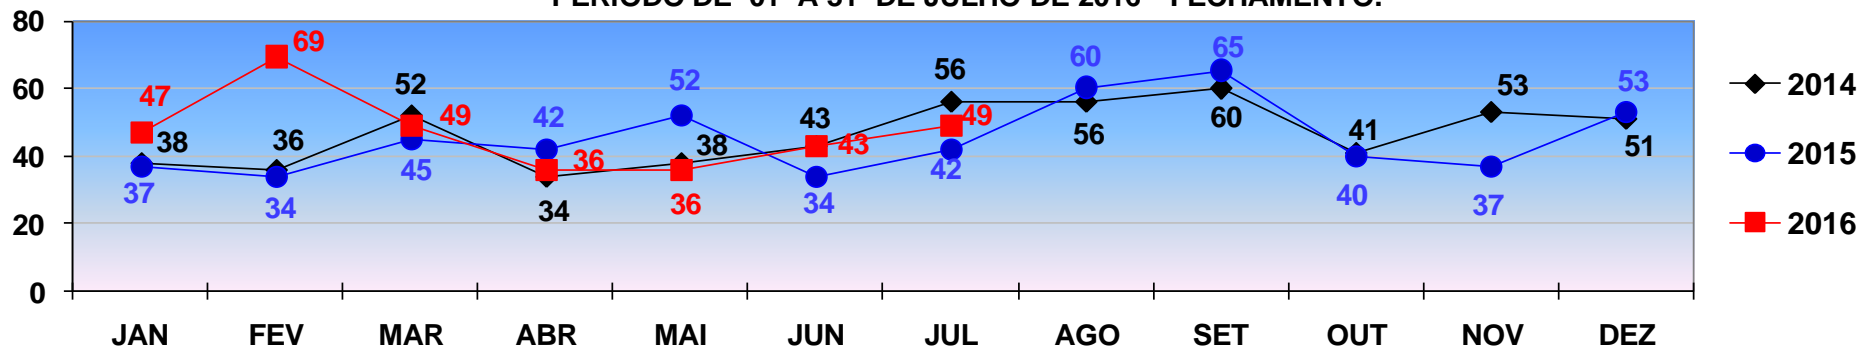

FURTO DE AUTOMÓVEL

TOTAL ATÉ 31 DE JULHO/2014 - 296
TOTAL ATÉ 31 DE JULHO/2015 - 318
TOTAL ATÉ 31 DE JULHO/2016 - 349

COMPARATIVO DAS OCORRÊNCIAS DE **FURTO DE AUTOMÓVEL**
REGISTRADOS EM **VÁRZEA GRANDE** - JANEIRO A DEZEMBRO - 2014/2015/2016.
PERÍODO DE 01 A 31 DE JULHO DE 2016 - FECHAMENTO.

FURTO DE AUTOMÓVEL

TOTAL ATÉ 31 DE JULHO/2014 - 73
TOTAL ATÉ 31 DE JULHO/2015 - 84
TOTAL ATÉ 31 DE JULHO/2016 - 139

POLÍCIA JUDICIÁRIA CIVIL

DIRETORIA DE INTELIGÊNCIA – SEÇÃO DE ESTATÍSTICA CRIMINAL

COMPARATIVO DAS OCORRÊNCIAS DE **FURTO DE MOTOCICLETA**
REGISTRADOS EM **CUIABÁ** - JANEIRO A DEZEMBRO - 2014/2015/2016.
PERÍODO DE 01 A 31 DE JULHO DE 2016 - FECHAMENTO.

FURTO DE MOTOCICLETA

TOTAL ATÉ 31 DE JULHO/2014- 297
TOTAL ATÉ 31 DE JULHO/2015- 286
TOTAL ATÉ 31 DE JULHO/2016- 329

COMPARATIVO DAS OCORRÊNCIAS DE **FURTO DE MOTOCICLETA**
REGISTRADOS EM **VÁRZEA GRANDE** - JANEIRO A DEZEMBRO - 2014/2015/2016.
PERÍODO DE 01 A 31 DE JULHO DE 2016 - FECHAMENTO.

FURTO DE MOTOCICLETA

TOTAL ATÉ 31 DE JULHO/2014- 122
TOTAL ATÉ 31 DE JULHO/2015- 111
TOTAL ATÉ 31 DE JULHO/2016- 122

POLÍCIA JUDICIÁRIA CIVIL

DIRETORIA DE INTELIGÊNCIA – SEÇÃO DE ESTATÍSTICA CRIMINAL

TOTAL DE **VEÍCULOS RECUPERADOS** - Automóveis e Motocicletas
REGIÃO METROPOLITANA - JANEIRO A DEZEMBRO 2014/2015/2016.
PERÍODO DE 01 A 31 JULHO DE 2016 - FECHAMENTO.