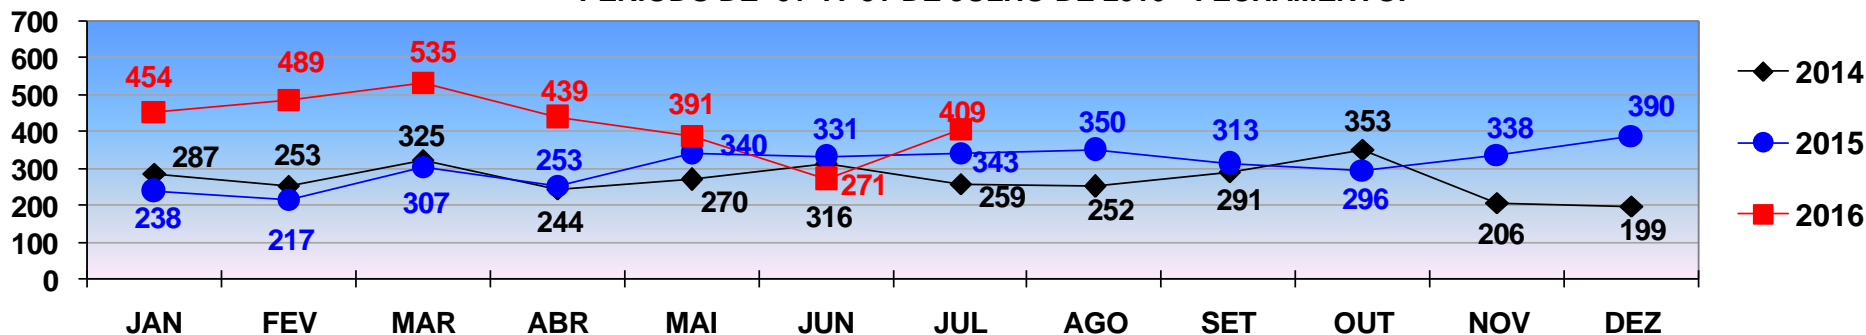

ROUBO SEGUIDO DE MORTE

TOTAL ATÉ 31 DE JULHO/2014 - 05
TOTAL ATÉ 31 DE JULHO/2015 - 08
TOTAL ATÉ 31 DE JULHO/2016 - 12

COMPARATIVO - VÍTIMAS DE **ROUBO SEGUIDO DE MORTE**
REGISTRADOS EM **VÁRZEA GRANDE** - JANEIRO A DEZEMBRO - 2014/2015/2016.
PERÍODO DE 01 A 31 DE JULHO DE 2016 - FECHAMENTO.

ROUBO SEGUIDO DE MORTE

TOTAL ATÉ 31 DE JULHO/2014 - 08
TOTAL ATÉ 31 DE JULHO/2015 - 06
TOTAL ATÉ 31 DE JULHO/2016 - 10

POLÍCIA JUDICIÁRIA CIVIL

DIRETORIA DE INTELIGÊNCIA – SEÇÃO DE ESTATÍSTICA CRIMINAL

COMPARATIVO DAS OCORRÊNCIAS DE **ROUBO**
REGISTRADOS EM **CUIABÁ** - JANEIRO A DEZEMBRO - 2014/2015/2016
PERÍODO DE 01 A 31 DE JULHO DE 2016 - FECHAMENTO.

ROUBO

TOTAL ATÉ 31 DE JULHO/2014 - 3.271
TOTAL ATÉ 31 DE JULHO/2015 - 4.492
TOTAL ATÉ 31 DE JULHO/2016 - 5.970

COMPARATIVO DAS OCORRÊNCIAS DE **ROUBO**
REGISTRADOS EM **VÁRZEA GRANDE** - JANEIRO A DEZEMBRO - 2014/2015/2016.
PERÍODO DE 01 A 31 DE JULHO DE 2016 - FECHAMENTO.

ROUBO

TOTAL ATÉ 31 DE JULHO/2014 - 1.954
TOTAL ATÉ 31 DE JULHO/2015 - 2.029
TOTAL ATÉ 31 DE JULHO/2016 - 2.988

POLÍCIA JUDICIÁRIA CIVIL

DIRETORIA DE INTELIGÊNCIA – SEÇÃO DE ESTATÍSTICA CRIMINAL

COMPARATIVO DAS OCORRÊNCIAS DE **FURTO**
REGISTRADOS EM **CUIABÁ** - JANEIRO A DEZEMBRO - 2014/2015/2016.
PERÍODO DE 01 A 31 DE JULHO DE 2016 - FECHAMENTO.