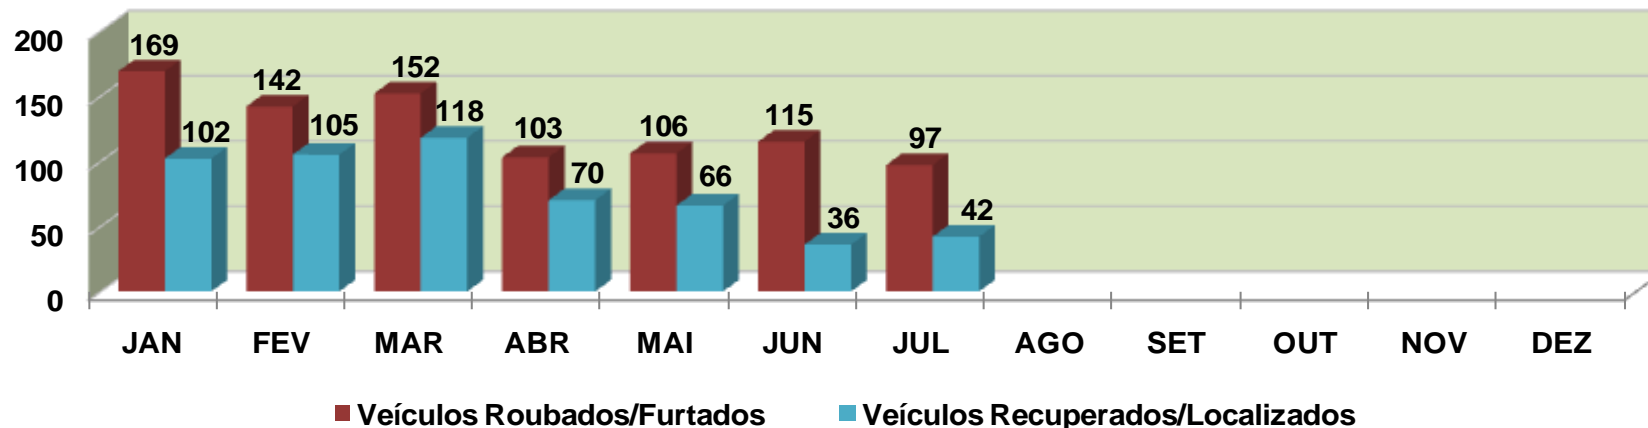

VEÍCULOS RECUPERADOS

TOTAL ATÉ 31 DE JULHO/2014 - 1.641
TOTAL ATÉ 31 DE JULHO/2015 - 1.595
TOTAL ATÉ 31 DE JULHO/2016 - 1.659

POLÍCIA JUDICIÁRIA CIVIL

DIRETORIA DE INTELIGÊNCIA – SEÇÃO DE ESTATÍSTICA CRIMINAL

Comparativo Mensal das Ocorrências de Roubo e Furto de Veículos com o Total de Veículos Recuperados - [CUIABÁ](#) - Período de Janeiro a Julho **2016**.

Comparativo Mensal das Ocorrências de Roubo e Furto de Veículos com o Total de Veículos Recuperados - [CUIABÁ](#) - **2015**.

POLÍCIA JUDICIÁRIA CIVIL

DIRETORIA DE INTELIGÊNCIA – SEÇÃO DE ESTATÍSTICA CRIMINAL

Comparativo Mensal das Ocorrências de Roubo e Furto de Veículos com o Total de Veículos Recuperados - [VÁRZEA GRANDE](#) - Período de Janeiro a Julho - 2016.