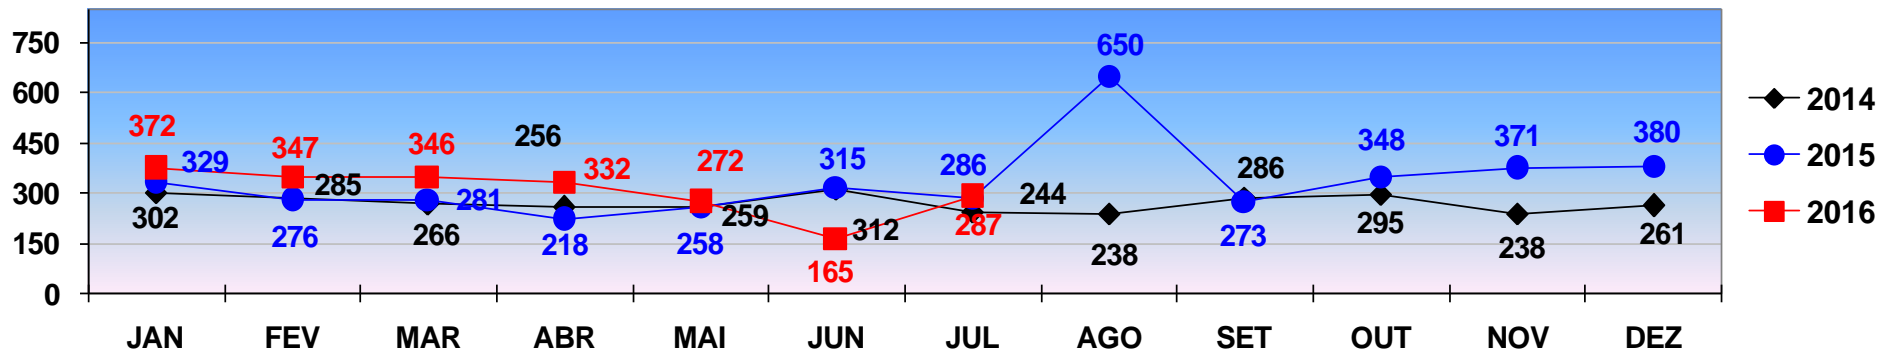

ROUBO

TOTAL ATÉ 31 DE JULHO/2014 - 3.271
TOTAL ATÉ 31 DE JULHO/2015 - 4.492
TOTAL ATÉ 31 DE JULHO/2016 - 5.970

COMPARATIVO DAS OCORRÊNCIAS DE **ROUBO**
REGISTRADOS EM **VÁRZEA GRANDE** - JANEIRO A DEZEMBRO - 2014/2015/2016.
PERÍODO DE 01 A 31 DE JULHO DE 2016 - FECHAMENTO.

ROUBO

TOTAL ATÉ 31 DE JULHO/2014 - 1.954
TOTAL ATÉ 31 DE JULHO/2015 - 2.029
TOTAL ATÉ 31 DE JULHO/2016 - 2.988

POLÍCIA JUDICIÁRIA CIVIL

DIRETORIA DE INTELIGÊNCIA – SEÇÃO DE ESTATÍSTICA CRIMINAL

COMPARATIVO DAS OCORRÊNCIAS DE **FURTO**
REGISTRADOS EM **CUIABÁ** - JANEIRO A DEZEMBRO - 2014/2015/2016.
PERÍODO DE 01 A 31 DE JULHO DE 2016 - FECHAMENTO.

FURTO

TOTAL ATÉ 31 DE JULHO/2014 - 6.213
TOTAL ATÉ 31 DE JULHO/2015 - 6.247
TOTAL ATÉ 31 DE JULHO/2016 - 7.317

COMPARATIVO DAS OCORRÊNCIAS DE **FURTO**
REGISTRADOS EM **VÁRZEA GRANDE** - JANEIRO A DEZEMBRO - 2014/2015/2016.
PERÍODO DE 01 A 31 DE JULHO DE 2016 - FECHAMENTO.

FURTO

TOTAL ATÉ 31 DE JULHO/2014 - 1.924
TOTAL ATÉ 31 DE JULHO/2015 - 1.963
TOTAL ATÉ 31 DE JULHO/2016 - 2.121

POLÍCIA JUDICIÁRIA CIVIL

DIRETORIA DE INTELIGÊNCIA – SEÇÃO DE ESTATÍSTICA CRIMINAL

COMPARATIVO DAS OCORRÊNCIAS DE **ROUBO DE AUTOMÓVEL**
REGISTRADOS EM **CUIABÁ** - JANEIRO A DEZEMBRO - 2014/2015/2016.
PERÍODO DE 01 A 31 DE JULHO DE 2016 - FECHAMENTO.