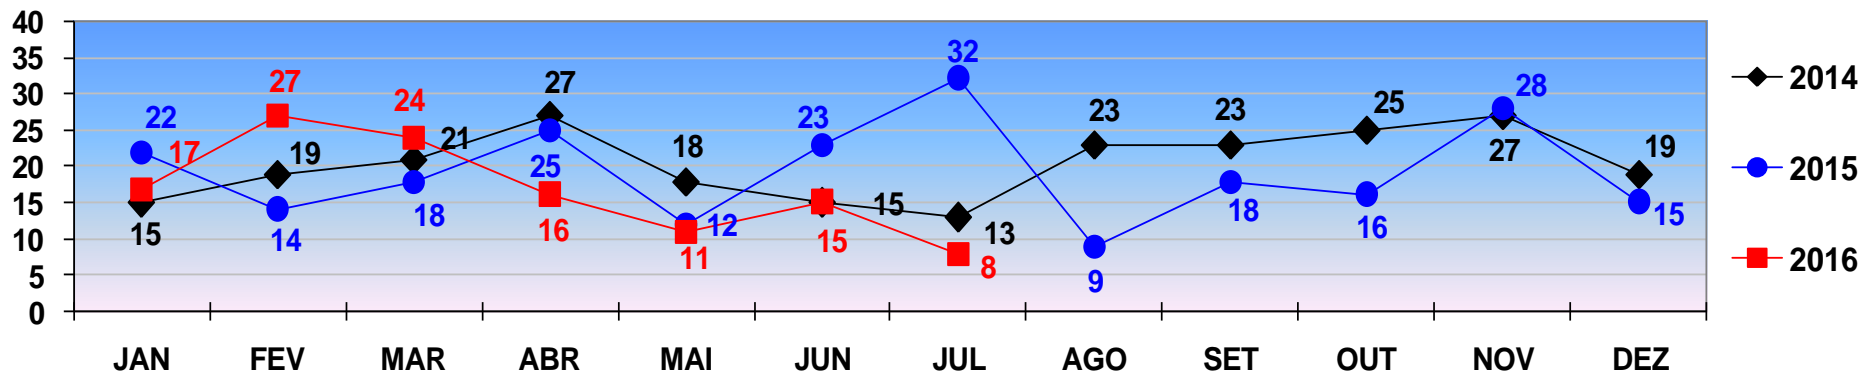

POLÍCIA JUDICIÁRIA CIVIL

COMPARATIVO - VÍTIMAS DE **HOMICÍDIO**
REGISTRADOS EM **CUIABÁ** - JANEIRO A DEZEMBRO - 2014/2015/2016.
PERÍODO DE 01 A 31 DE JULHO DE 2016 - FECHAMENTO .

HOMICÍDIO

TOTAL ATÉ 31 DE JULHO/2014 - 128
TOTAL ATÉ 31 DE JULHO/2015 - 146
TOTAL ATÉ 31 DE JULHO/2016- 118

COMPARATIVO - VÍTIMAS DE **HOMICÍDIO**
REGISTRADOS EM **VÁRZEA GRANDE** - JANEIRO A DEZEMBRO - 2014/2015/2016.
PERÍODO DE 01 A 31 DE JULHO DE 2016 - FECHAMENTO .

HOMICÍDIO

TOTAL ATÉ 31 DE JULHO/2014 - 125
TOTAL ATÉ 31 DE JULHO/2015 - 83
TOTAL ATÉ 31 DE JULHO/2016 - 89

POLÍCIA JUDICIÁRIA CIVIL

DIRETORIA DE INTELIGÊNCIA – SEÇÃO DE ESTATÍSTICA CRIMINAL

COMPARATIVO - VÍTIMAS DE **ROUBO SEGUIDO DE MORTE**
REGISTRADOS EM **CUIABÁ** - JANEIRO A DEZEMBRO - 2014/2015/2016
PERÍODO DE 01 A 31 DE JULHO DE 2016 - FECHAMENTO.

ROUBO SEGUIDO DE MORTE

TOTAL ATÉ 31 DE JULHO/2014 - 05
TOTAL ATÉ 31 DE JULHO/2015 - 08
TOTAL ATÉ 31 DE JULHO/2016 - 12

COMPARATIVO - VÍTIMAS DE **ROUBO SEGUIDO DE MORTE**
REGISTRADOS EM **VÁRZEA GRANDE** - JANEIRO A DEZEMBRO - 2014/2015/2016.
PERÍODO DE 01 A 31 DE JULHO DE 2016 - FECHAMENTO.