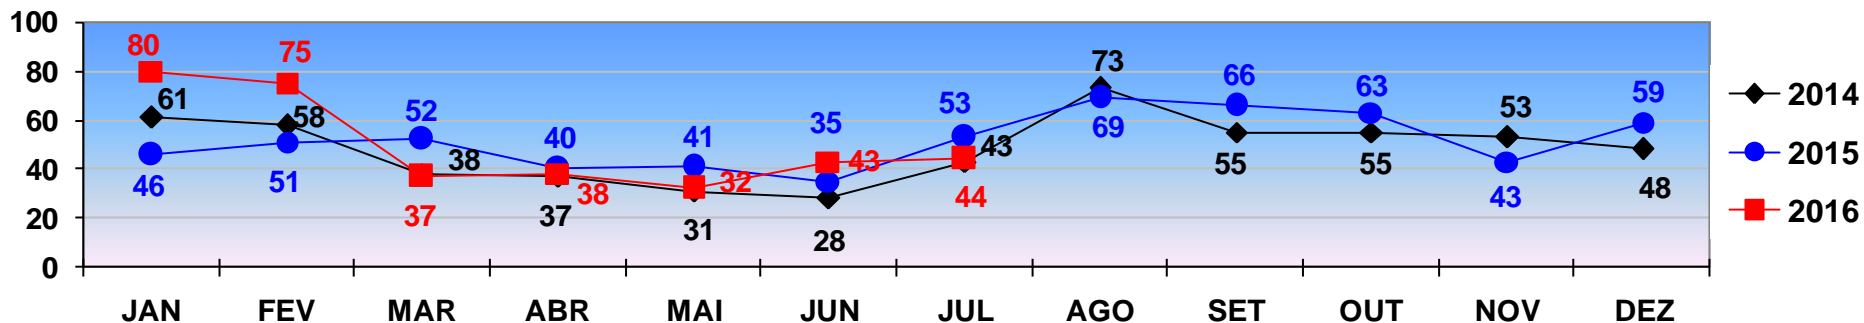

ROUBO DE MOTOCICLETA

TOTAL ATÉ 31 DE JULHO/2014- 325
TOTAL ATÉ 31 DE JULHO/2015- 403
TOTAL ATÉ 31 DE JULHO/2016- 271

COMPARATIVO DAS OCORRÊNCIAS DE **ROUBO DE MOTOCICLETA**
REGISTRADOS EM **VÁRZEA GRANDE** - JANEIRO A DEZEMBRO - 2014/2015/2016.
PERÍODO DE 01 A 31 DE JULHO DE 2016 - FECHAMENTO.

ROUBO DE MOTOCICLETA

TOTAL ATÉ 31 DE JULHO/2014- 642
TOTAL ATÉ 31 DE JULHO/2015- 456
TOTAL ATÉ 31 DE JULHO/2016- 334

POLÍCIA JUDICIÁRIA CIVIL

DIRETORIA DE INTELIGÊNCIA – SEÇÃO DE ESTATÍSTICA CRIMINAL

COMPARATIVO DAS OCORRÊNCIAS DE **FURTO DE AUTOMÓVEL**
REGISTRADOS EM **CUIABÁ** - JANEIRO A DEZEMBRO - 2014/2015/2016.
PERÍODO DE 01 A 31 DE JULHO DE 2016 - FECHAMENTO.

FURTO DE AUTOMÓVEL

TOTAL ATÉ 31 DE JULHO/2014 - 296
TOTAL ATÉ 31 DE JULHO/2015 - 318
TOTAL ATÉ 31 DE JULHO/2016 - 349

COMPARATIVO DAS OCORRÊNCIAS DE **FURTO DE AUTOMÓVEL**
REGISTRADOS EM **VÁRZEA GRANDE** - JANEIRO A DEZEMBRO - 2014/2015/2016.
PERÍODO DE 01 A 31 DE JULHO DE 2016 - FECHAMENTO.

FURTO DE AUTOMÓVEL

TOTAL ATÉ 31 DE JULHO/2014 - 73
TOTAL ATÉ 31 DE JULHO/2015 - 84
TOTAL ATÉ 31 DE JULHO/2016 - 139

POLÍCIA JUDICIÁRIA CIVIL

DIRETORIA DE INTELIGÊNCIA – SEÇÃO DE ESTATÍSTICA CRIMINAL

COMPARATIVO DAS OCORRÊNCIAS DE **FURTO DE MOTOCICLETA**
REGISTRADOS EM **CUIABÁ** - JANEIRO A DEZEMBRO - 2014/2015/2016.
PERÍODO DE 01 A 31 DE JULHO DE 2016 - FECHAMENTO.