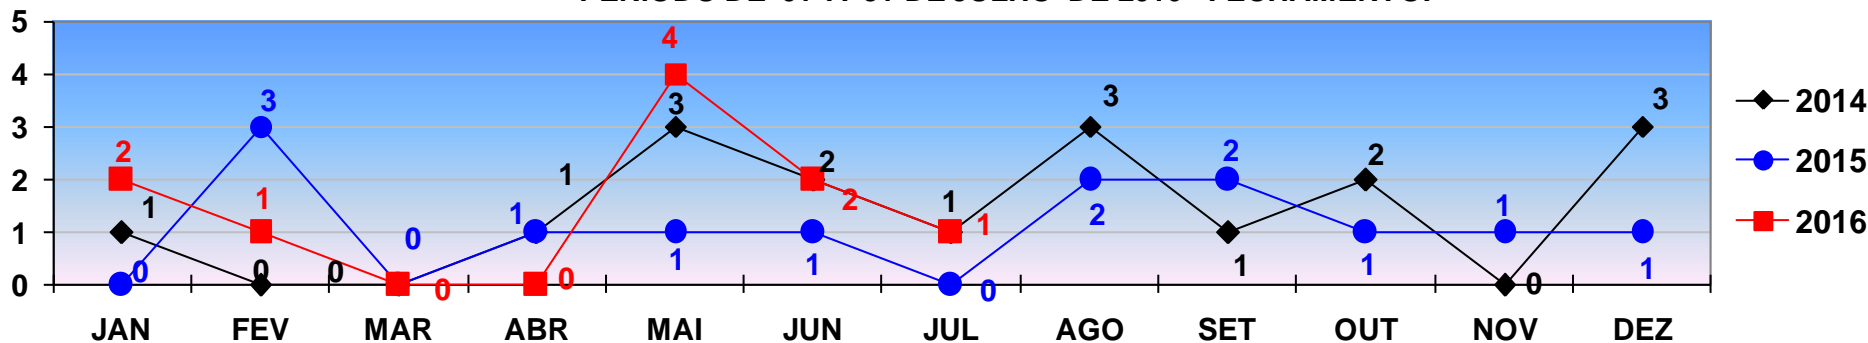

COMPARATIVO - VÍTIMAS DE **HOMICÍDIO**
REGISTRADOS EM **VÁRZEA GRANDE** - JANEIRO A DEZEMBRO - 2014/2015/2016.
PERÍODO DE 01 A 31 DE JULHO DE 2016 - FECHAMENTO .

HOMICÍDIO

TOTAL ATÉ 31 DE JULHO/2014 - 125
TOTAL ATÉ 31 DE JULHO/2015 - 83
TOTAL ATÉ 31 DE JULHO/2016 - 89

POLÍCIA JUDICIÁRIA CIVIL

DIRETORIA DE INTELIGÊNCIA – SEÇÃO DE ESTATÍSTICA CRIMINAL

COMPARATIVO - VÍTIMAS DE **ROUBO SEGUIDO DE MORTE**
REGISTRADOS EM **CUIABÁ** - JANEIRO A DEZEMBRO - 2014/2015/2016
PERÍODO DE 01 A 31 DE JULHO DE 2016 - FECHAMENTO.

ROUBO SEGUIDO DE MORTE

TOTAL ATÉ 31 DE JULHO/2014 - 05
TOTAL ATÉ 31 DE JULHO/2015 - 08
TOTAL ATÉ 31 DE JULHO/2016 - 12

COMPARATIVO - VÍTIMAS DE **ROUBO SEGUIDO DE MORTE**
REGISTRADOS EM **VÁRZEA GRANDE** - JANEIRO A DEZEMBRO - 2014/2015/2016.
PERÍODO DE 01 A 31 DE JULHO DE 2016 - FECHAMENTO.

ROUBO SEGUIDO DE MORTE

TOTAL ATÉ 31 DE JULHO/2014 - 08
TOTAL ATÉ 31 DE JULHO/2015 - 06
TOTAL ATÉ 31 DE JULHO/2016 - 10

POLÍCIA JUDICIÁRIA CIVIL

DIRETORIA DE INTELIGÊNCIA – SEÇÃO DE ESTATÍSTICA CRIMINAL

COMPARATIVO DAS OCORRÊNCIAS DE **ROUBO**
REGISTRADOS EM **CUIABÁ** - JANEIRO A DEZEMBRO - 2014/2015/2016
PERÍODO DE 01 A 31 DE JULHO DE 2016 - FECHAMENTO.