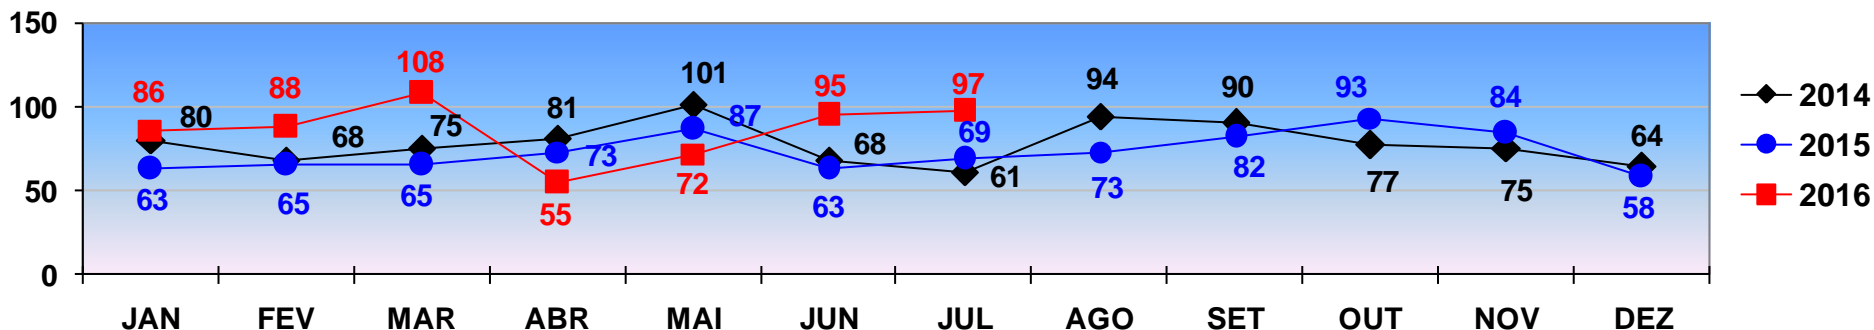

FURTO

TOTAL ATÉ 31 DE JULHO/2014 - 6.213
TOTAL ATÉ 31 DE JULHO/2015 - 6.247
TOTAL ATÉ 31 DE JULHO/2016 - 7.317

COMPARATIVO DAS OCORRÊNCIAS DE **FURTO**
REGISTRADOS EM **VÁRZEA GRANDE** - JANEIRO A DEZEMBRO - 2014/2015/2016.
PERÍODO DE 01 A 31 DE JULHO DE 2016 - FECHAMENTO.

FURTO

TOTAL ATÉ 31 DE JULHO/2014 - 1.924
TOTAL ATÉ 31 DE JULHO/2015 - 1.963
TOTAL ATÉ 31 DE JULHO/2016 - 2.121

POLÍCIA JUDICIÁRIA CIVIL

DIRETORIA DE INTELIGÊNCIA – SEÇÃO DE ESTATÍSTICA CRIMINAL

COMPARATIVO DAS OCORRÊNCIAS DE **ROUBO DE AUTOMÓVEL**
REGISTRADOS EM **CUIABÁ** - JANEIRO A DEZEMBRO - 2014/2015/2016.
PERÍODO DE 01 A 31 DE JULHO DE 2016 - FECHAMENTO.

ROUBO DE AUTOMÓVEL

TOTAL ATÉ 31 DE JULHO/2014 - 534
TOTAL ATÉ 31 DE JULHO/2015 - 485
TOTAL ATÉ 31 DE JULHO/2016 - 601

COMPARATIVO DAS OCORRÊNCIAS DE **ROUBO DE AUTOMÓVEL**
REGISTRADOS EM **VÁRZEA GRANDE** - JANEIRO A DEZEMBRO - 2014/2015/2016.
PERÍODO DE 01 A 31 DE JULHO DE 2016 - FECHAMENTO.

ROUBO DE AUTOMÓVEL

TOTAL ATÉ 31 DE JULHO/2014 - 423
TOTAL ATÉ 31 DE JULHO/2015 - 286
TOTAL ATÉ 31 DE JULHO/2016 - 332

POLÍCIA JUDICIÁRIA CIVIL

DIRETORIA DE INTELIGÊNCIA – SEÇÃO DE ESTATÍSTICA CRIMINAL

COMPARATIVO DAS OCORRÊNCIAS DE **ROUBO DE MOTOCICLETA**
REGISTRADOS EM **CUIABÁ** - JANEIRO A DEZEMBRO - 2014/2015/2016.
PERÍODO DE 01 A 31 DE JULHO DE 2016 - FECHAMENTO.