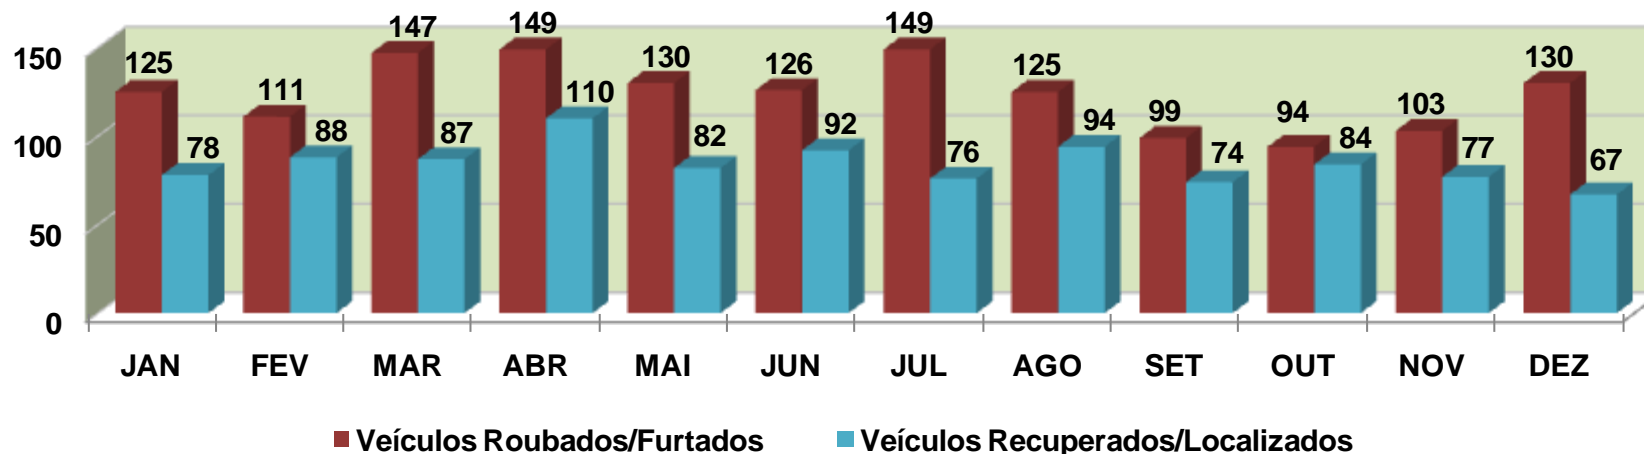

Comparativo Mensal das Ocorrências de Roubo e Furto de Veículos com o Total de Veículos Recuperados - [CUIABÁ](#) - Período de Janeiro a Julho **2016**.

Comparativo Mensal das Ocorrências de Roubo e Furto de Veículos com o Total de Veículos Recuperados - [CUIABÁ](#) - **2015**.

POLÍCIA JUDICIÁRIA CIVIL

DIRETORIA DE INTELIGÊNCIA – SEÇÃO DE ESTATÍSTICA CRIMINAL

Comparativo Mensal das Ocorrências de Roubo e Furto de Veículos com o Total de Veículos Recuperados - [VÁRZEA GRANDE](#) - Período de Janeiro a Julho - 2016.

Comparativo Mensal das Ocorrências de Roubo e Furto de Veículos com o Total de Veículos Recuperados - [VÁRZEA GRANDE](#) - 2015.

POLÍCIA JUDICIÁRIA CIVIL

DIRETORIA DE INTELIGÊNCIA – SEÇÃO DE ESTATÍSTICA CRIMINAL

PRINCIPAIS MARCA/MODELO DE VEÍCULOS RECUPERADOS - ATENDIDO / DERFVA
PERÍODO DE JANEIRO A JULHO DE 2016 .