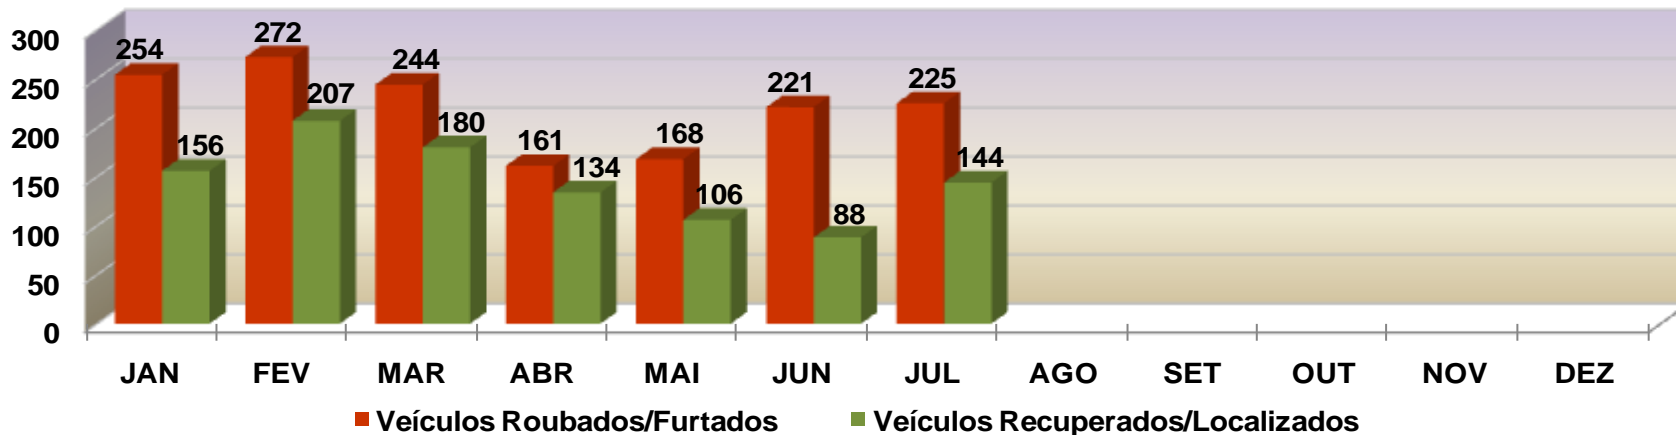

FURTO DE MOTOCICLETA

TOTAL ATÉ 31 DE JULHO/2014- 122
TOTAL ATÉ 31 DE JULHO/2015- 111
TOTAL ATÉ 31 DE JULHO/2016- 122

POLÍCIA JUDICIÁRIA CIVIL

DIRETORIA DE INTELIGÊNCIA – SEÇÃO DE ESTATÍSTICA CRIMINAL

TOTAL DE **VEÍCULOS RECUPERADOS** - Automóveis e Motocicletas
REGIÃO METROPOLITANA - JANEIRO A DEZEMBRO 2014/2015/2016.
PERÍODO DE 01 A 31 JULHO DE 2016 - FECHAMENTO.

VEÍCULOS RECUPERADOS

TOTAL ATÉ 31 DE JULHO/2014 - 1.641
TOTAL ATÉ 31 DE JULHO/2015 - 1.595
TOTAL ATÉ 31 DE JULHO/2016 - 1.659

POLÍCIA JUDICIÁRIA CIVIL

DIRETORIA DE INTELIGÊNCIA – SEÇÃO DE ESTATÍSTICA CRIMINAL

Comparativo Mensal das Ocorrências de Roubo e Furto de Veículos com o Total de Veículos Recuperados - [CUIABÁ](#) - Período de Janeiro a Julho **2016**.

Comparativo Mensal das Ocorrências de Roubo e Furto de Veículos com o Total de Veículos Recuperados - [CUIABÁ](#) - **2015**.