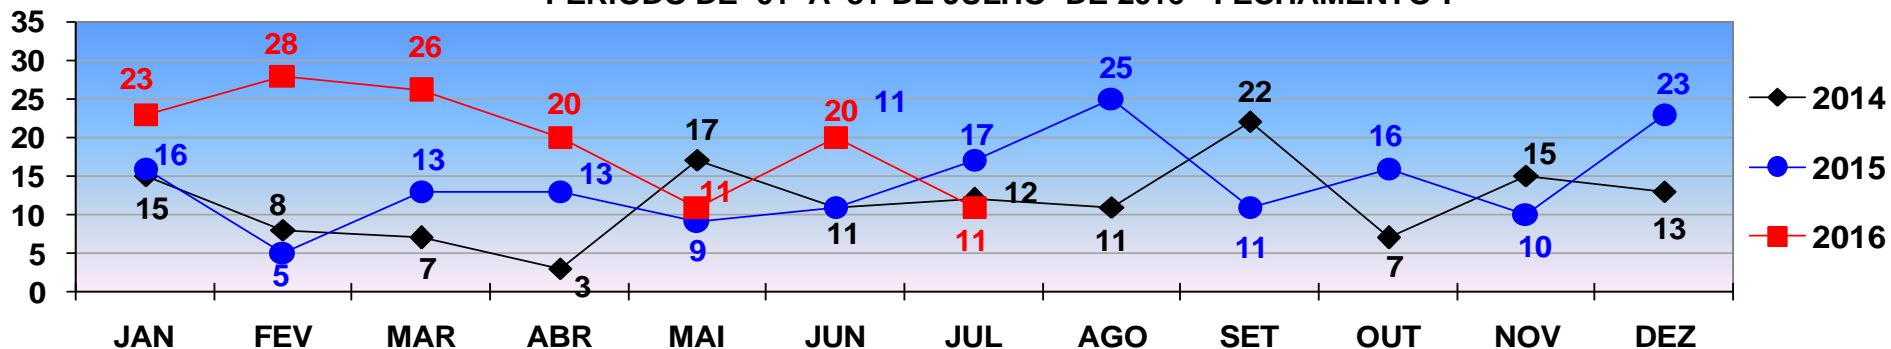

ROUBO DE MOTOCICLETA

TOTAL ATÉ 31 DE JULHO/2014- 325
TOTAL ATÉ 31 DE JULHO/2015- 403
TOTAL ATÉ 31 DE JULHO/2016- 271

COMPARATIVO DAS OCORRÊNCIAS DE **ROUBO DE MOTOCICLETA**
REGISTRADOS EM **VÁRZEA GRANDE** - JANEIRO A DEZEMBRO - 2014/2015/2016.
PERÍODO DE 01 A 31 DE JULHO DE 2016 - FECHAMENTO.

ROUBO DE MOTOCICLETA

TOTAL ATÉ 31 DE JULHO/2014- 642
TOTAL ATÉ 31 DE JULHO/2015- 456
TOTAL ATÉ 31 DE JULHO/2016- 334

POLÍCIA JUDICIÁRIA CIVIL

DIRETORIA DE INTELIGÊNCIA – SEÇÃO DE ESTATÍSTICA CRIMINAL

COMPARATIVO DAS OCORRÊNCIAS DE **FURTO DE AUTOMÓVEL**
REGISTRADOS EM **CUIABÁ** - JANEIRO A DEZEMBRO - 2014/2015/2016.
PERÍODO DE 01 A 31 DE JULHO DE 2016 - FECHAMENTO.

FURTO DE AUTOMÓVEL

TOTAL ATÉ 31 DE JULHO/2014 - 296
TOTAL ATÉ 31 DE JULHO/2015 - 318
TOTAL ATÉ 31 DE JULHO/2016 - 349

COMPARATIVO DAS OCORRÊNCIAS DE **FURTO DE AUTOMÓVEL**
REGISTRADOS EM **VÁRZEA GRANDE** - JANEIRO A DEZEMBRO - 2014/2015/2016.
PERÍODO DE 01 A 31 DE JULHO DE 2016 - FECHAMENTO.

FURTO DE AUTOMÓVEL

TOTAL ATÉ 31 DE JULHO/2014 - 73
TOTAL ATÉ 31 DE JULHO/2015 - 84
TOTAL ATÉ 31 DE JULHO/2016 - 139

POLÍCIA JUDICIÁRIA CIVIL

DIRETORIA DE INTELIGÊNCIA – SEÇÃO DE ESTATÍSTICA CRIMINAL

COMPARATIVO DAS OCORRÊNCIAS DE **FURTO DE MOTOCICLETA**
REGISTRADOS EM **CUIABÁ** - JANEIRO A DEZEMBRO - 2014/2015/2016.
PERÍODO DE 01 A 31 DE JULHO DE 2016 - FECHAMENTO.