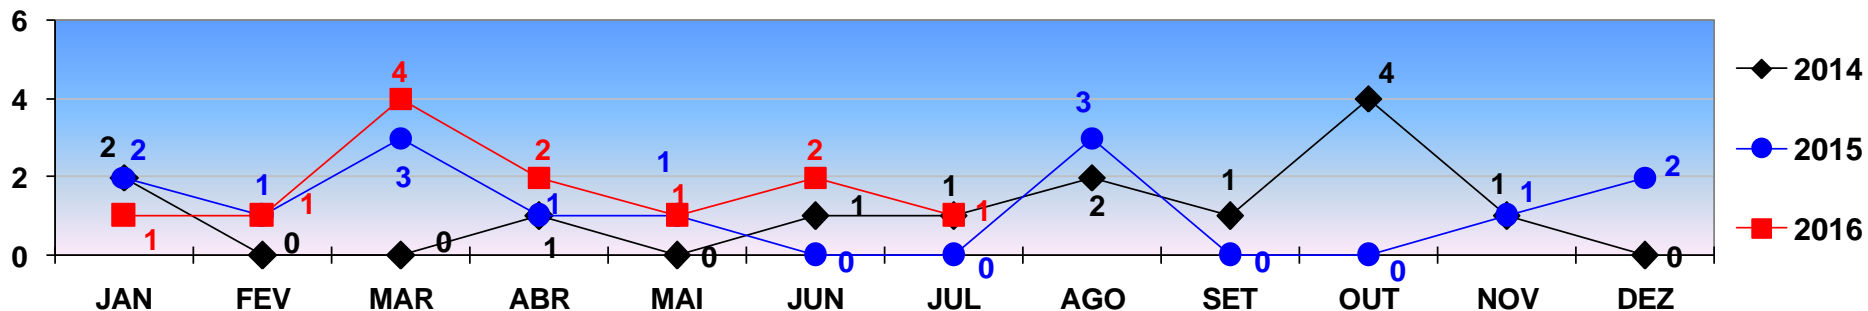

POLÍCIA JUDICIÁRIA CIVIL

COMPARATIVO - VÍTIMAS DE **HOMICÍDIO**
REGISTRADOS EM **CUIABÁ** - JANEIRO A DEZEMBRO - 2014/2015/2016.
PERÍODO DE 01 A 31 DE JULHO DE 2016 - FECHAMENTO .

HOMICÍDIO

TOTAL ATÉ 31 DE JULHO/2014 - 128
TOTAL ATÉ 31 DE JULHO/2015 - 146
TOTAL ATÉ 31 DE JULHO/2016- 118

COMPARATIVO - VÍTIMAS DE **HOMICÍDIO**
REGISTRADOS EM **VÁRZEA GRANDE** - JANEIRO A DEZEMBRO - 2014/2015/2016.
PERÍODO DE 01 A 31 DE JULHO DE 2016 - FECHAMENTO .

HOMICÍDIO

TOTAL ATÉ 31 DE JULHO/2014 - 125
TOTAL ATÉ 31 DE JULHO/2015 - 83
TOTAL ATÉ 31 DE JULHO/2016 - 89

POLÍCIA JUDICIÁRIA CIVIL

DIRETORIA DE INTELIGÊNCIA – SEÇÃO DE ESTATÍSTICA CRIMINAL

COMPARATIVO - VÍTIMAS DE **ROUBO SEGUIDO DE MORTE**
REGISTRADOS EM **CUIABÁ** - JANEIRO A DEZEMBRO - 2014/2015/2016
PERÍODO DE 01 A 31 DE JULHO DE 2016 - FECHAMENTO.

ROUBO SEGUIDO DE MORTE

TOTAL ATÉ 31 DE JULHO/2014 - 05
TOTAL ATÉ 31 DE JULHO/2015 - 08
TOTAL ATÉ 31 DE JULHO/2016 - 12

COMPARATIVO - VÍTIMAS DE **ROUBO SEGUIDO DE MORTE**
REGISTRADOS EM **VÁRZEA GRANDE** - JANEIRO A DEZEMBRO - 2014/2015/2016.
PERÍODO DE 01 A 31 DE JULHO DE 2016 - FECHAMENTO.