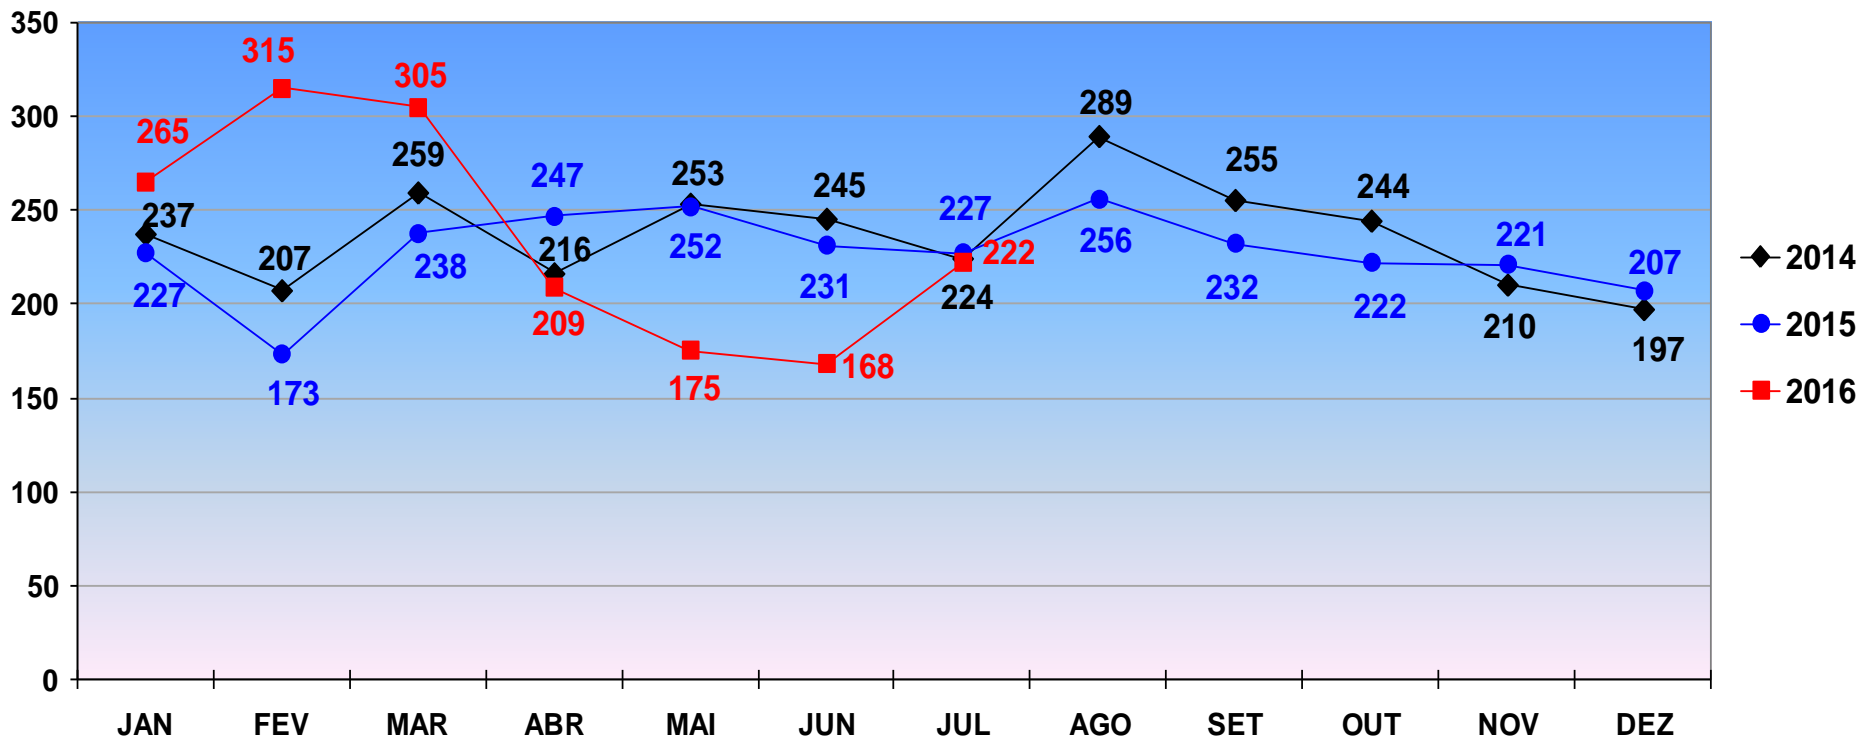

FURTO DE MOTOCICLETA

TOTAL ATÉ 31 DE JULHO/2014- 297
TOTAL ATÉ 31 DE JULHO/2015- 286
TOTAL ATÉ 31 DE JULHO/2016- 329

COMPARATIVO DAS OCORRÊNCIAS DE **FURTO DE MOTOCICLETA**
REGISTRADOS EM **VÁRZEA GRANDE** - JANEIRO A DEZEMBRO - 2014/2015/2016.
PERÍODO DE 01 A 31 DE JULHO DE 2016 - FECHAMENTO.

FURTO DE MOTOCICLETA

TOTAL ATÉ 31 DE JULHO/2014- 122
TOTAL ATÉ 31 DE JULHO/2015- 111
TOTAL ATÉ 31 DE JULHO/2016- 122

POLÍCIA JUDICIÁRIA CIVIL

DIRETORIA DE INTELIGÊNCIA – SEÇÃO DE ESTATÍSTICA CRIMINAL

TOTAL DE **VEÍCULOS RECUPERADOS** - Automóveis e Motocicletas
REGIÃO METROPOLITANA - JANEIRO A DEZEMBRO 2014/2015/2016.
PERÍODO DE 01 A 31 JULHO DE 2016 - FECHAMENTO.

VEÍCULOS RECUPERADOS

TOTAL ATÉ 31 DE JULHO/2014 - 1.641
TOTAL ATÉ 31 DE JULHO/2015 - 1.595
TOTAL ATÉ 31 DE JULHO/2016 - 1.659

POLÍCIA JUDICIÁRIA CIVIL

DIRETORIA DE INTELIGÊNCIA – SEÇÃO DE ESTATÍSTICA CRIMINAL